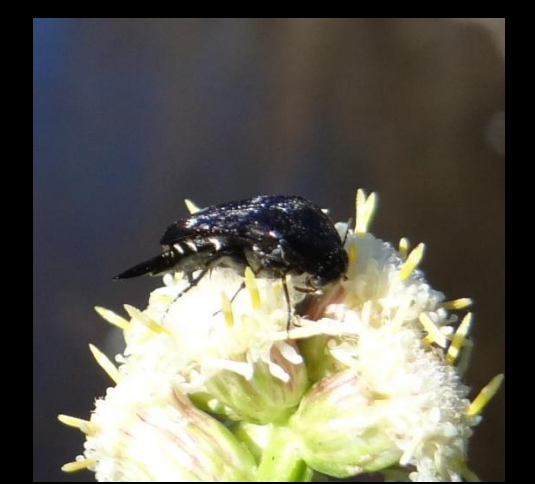

Mordella luctuosa